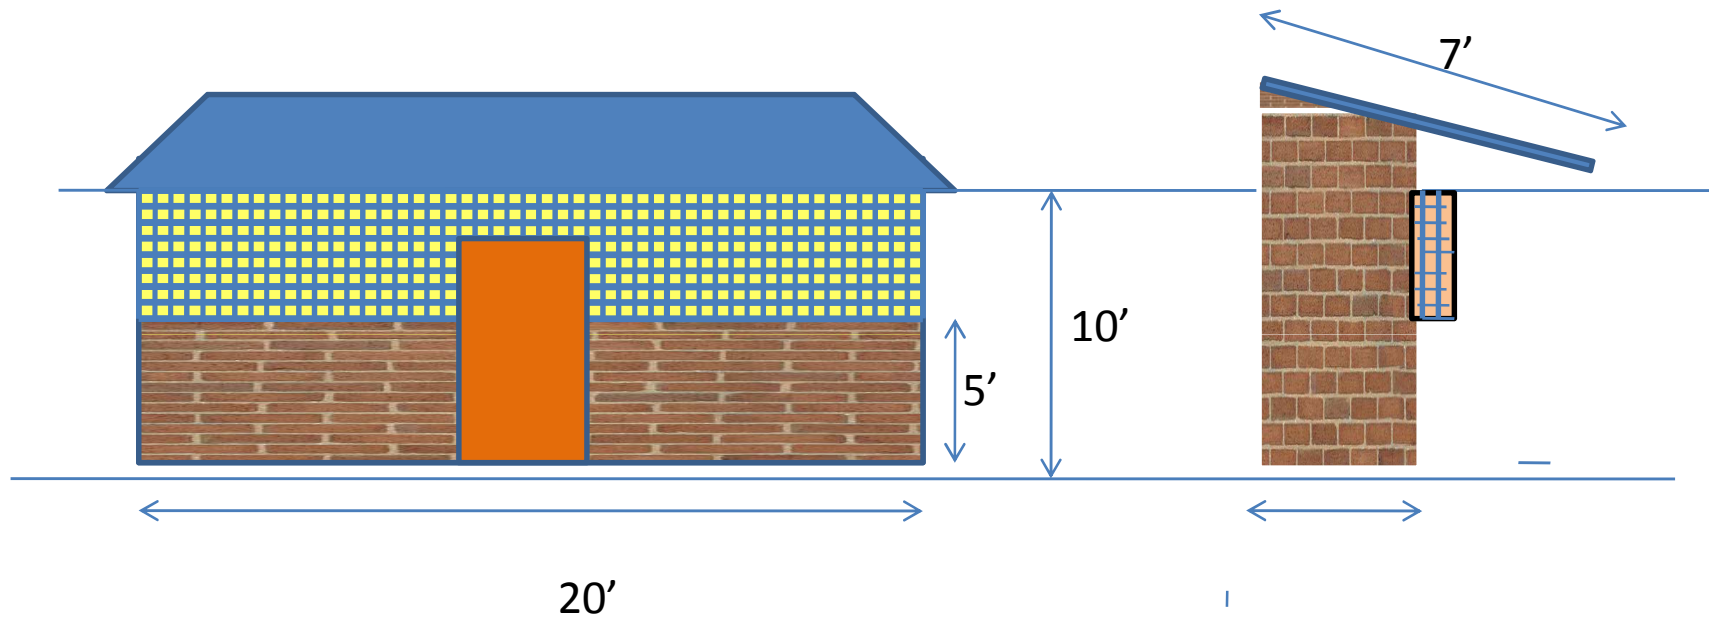

Cadangan Sambung Dapur

Pandangan Depan

Pandangan Sisi

Keterangan:

1. Dinding batu bata putih dan berpelaster
2. Grill berpetak
3. Bumbung – Metal Deck
4. Pintu – Grill & tertutup di bhg bawah